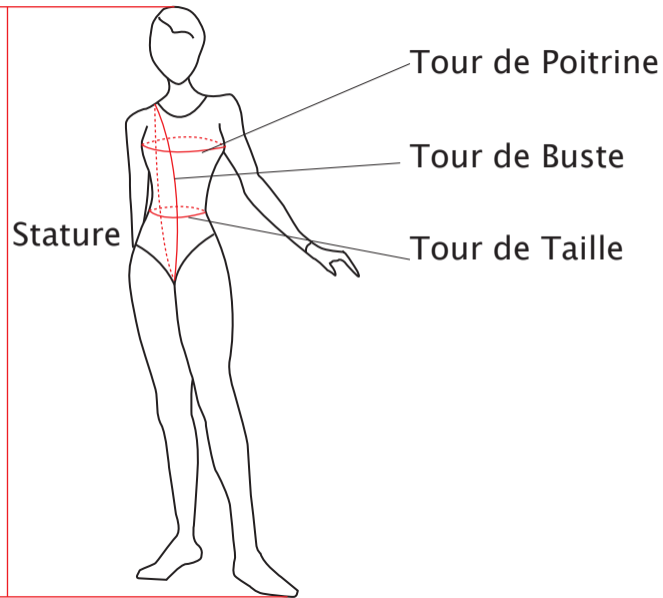

## Mensuration

TAILLES FILLES	4 ANS	6 ANS	8 ANS	10 ANS	12 ANS	14 ANS
STATURE EN CM	104	116/125	125/130	130/140	140/150	150/160
TOUR DE POITRINE	56	59/62	62/65	65/68	67/70	69/72
TOUR DE TAILLE	46	50/52	52/56	56/60	59/63	62/65
TOUR DE TORSE		96/107	101/114	109/119	119/134	132/142
TAILLES FEMMES	36	38	40	42	44	46
STATURE EN CM	156	162	168	174	180	180
TOUR DE POITRINE	83/86	87/90	91/94	95/98	99/102	103/106
TOUR DE TAILLE	63/68	69/76	77/84	85/92	93/100	95
TOUR DE TORSE	142/152	147/154	150/158	158/160	160	160